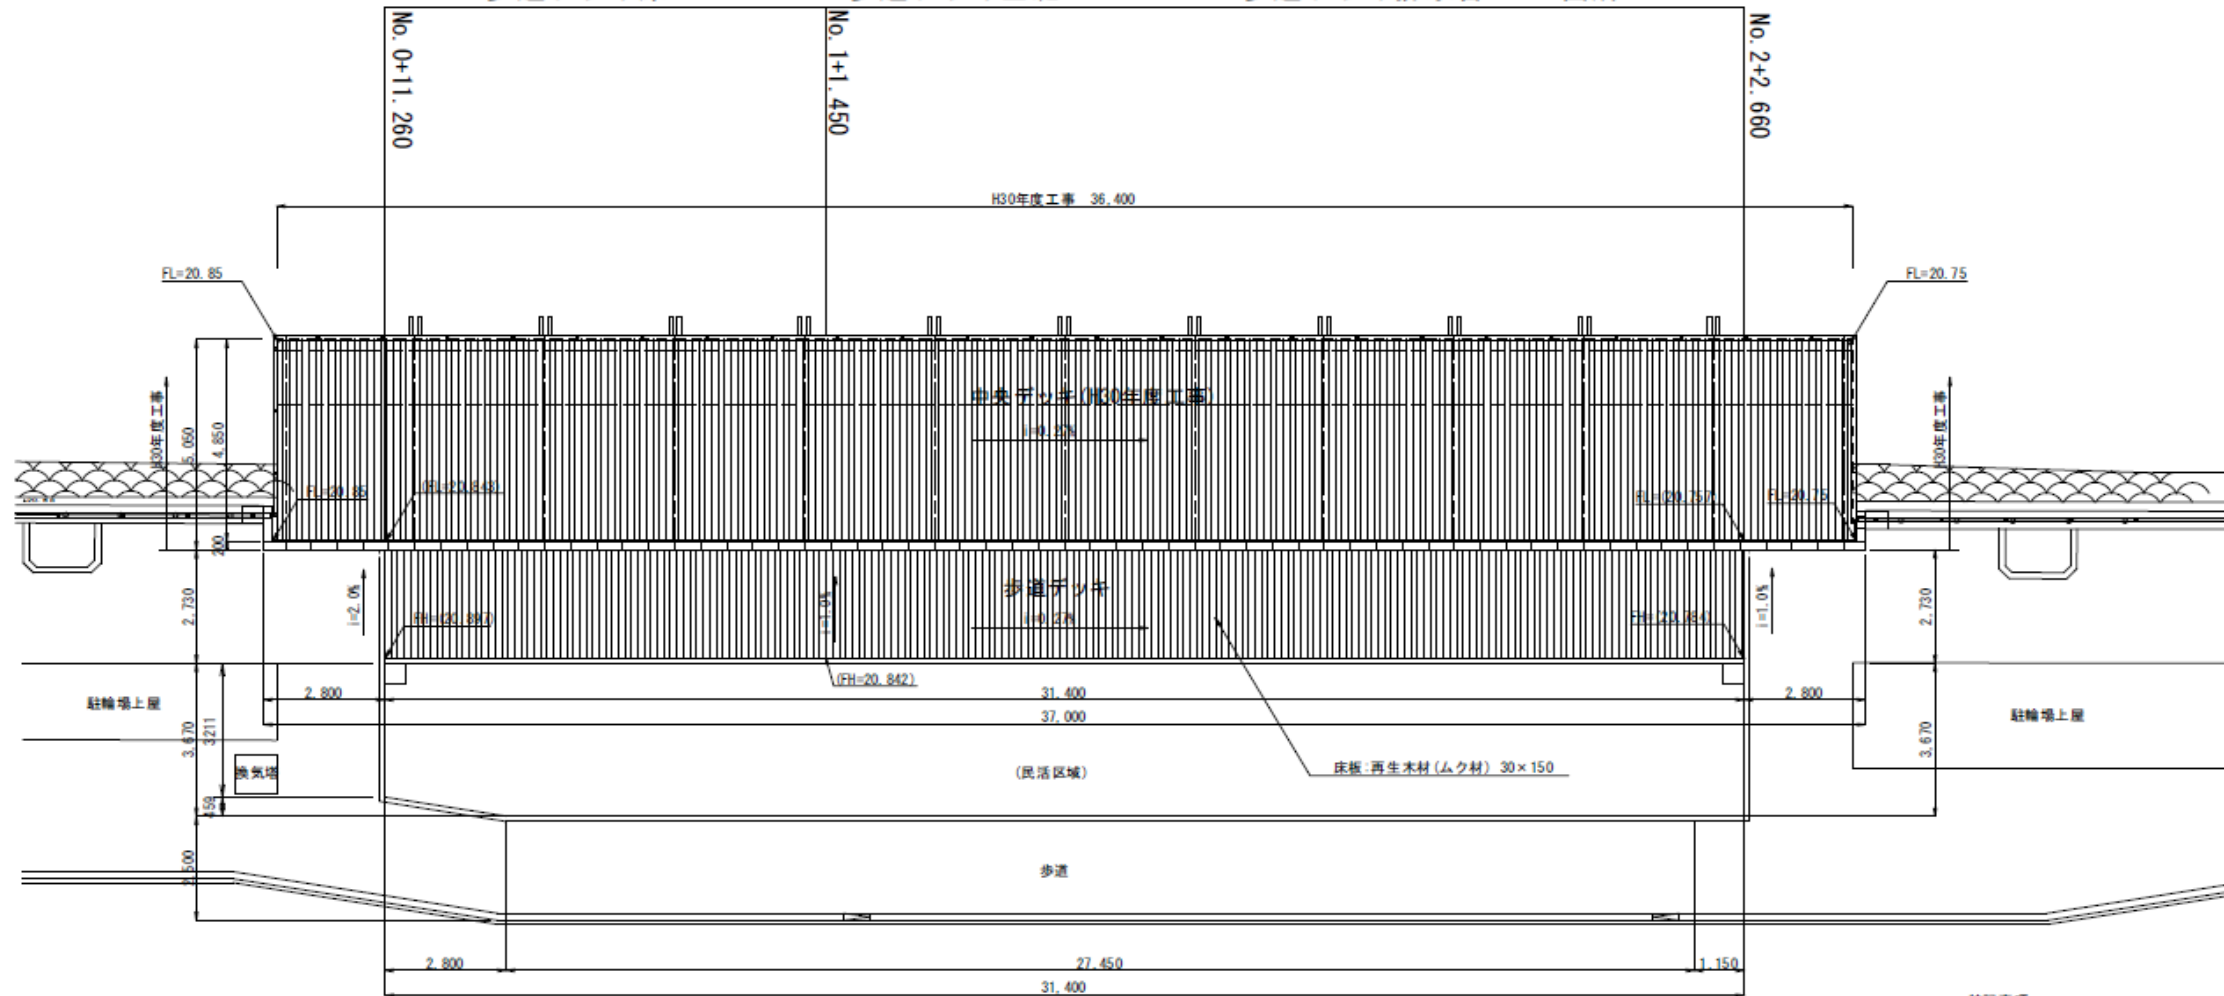

●持込什器一覧

室内寸法：5,600×1,973×2,033(h) mm

歩道デッキ床 A=81.28m² 歩道デッキ基礎 A=81.95m² 歩道デッキ排水管 n=10箇所

特記事項
・再生木材の色は静岡市景観計画に基づくものと